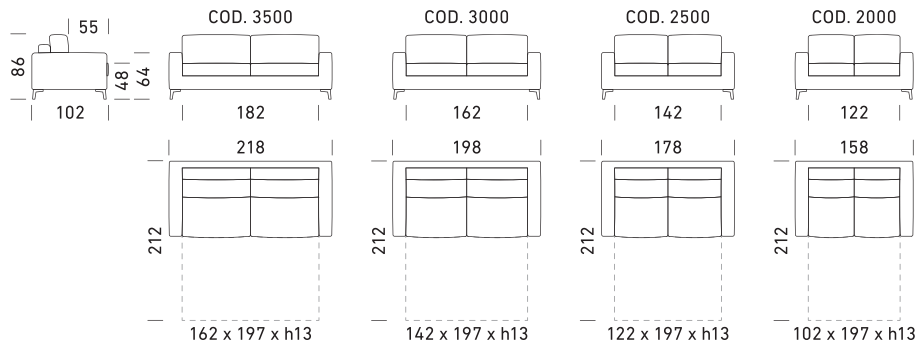

DIVANI / SOFAS