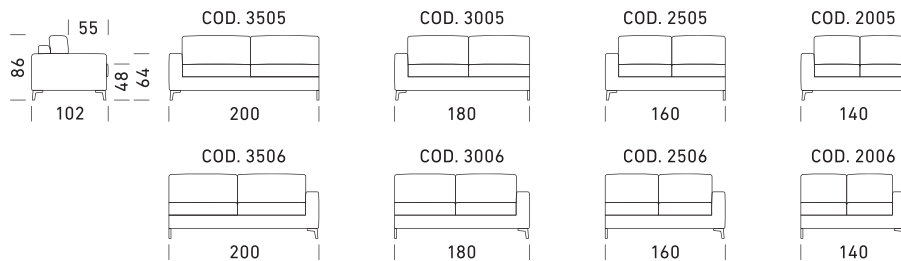

ELEMENTI MODULARI / MODULAR ELEMENTS