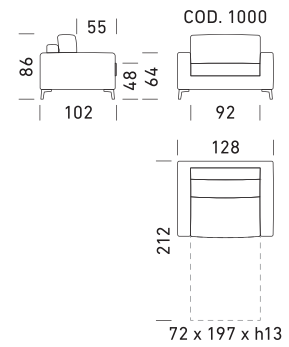

POLTRONA / ARMCHAIR