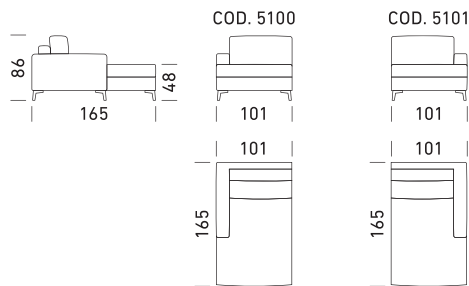

CHAISE LONGUE

FINITURE PIEDI STANDARD / STANDARD FOOT FINISHES

Bronzato

FINITURE PIEDI LISBONA 2 / FOOT FINISHES LISBONA 2

Acciaio cromato

RAL 1013

RAL 7001

RAL 7021

RAL 8019

RAL 8023